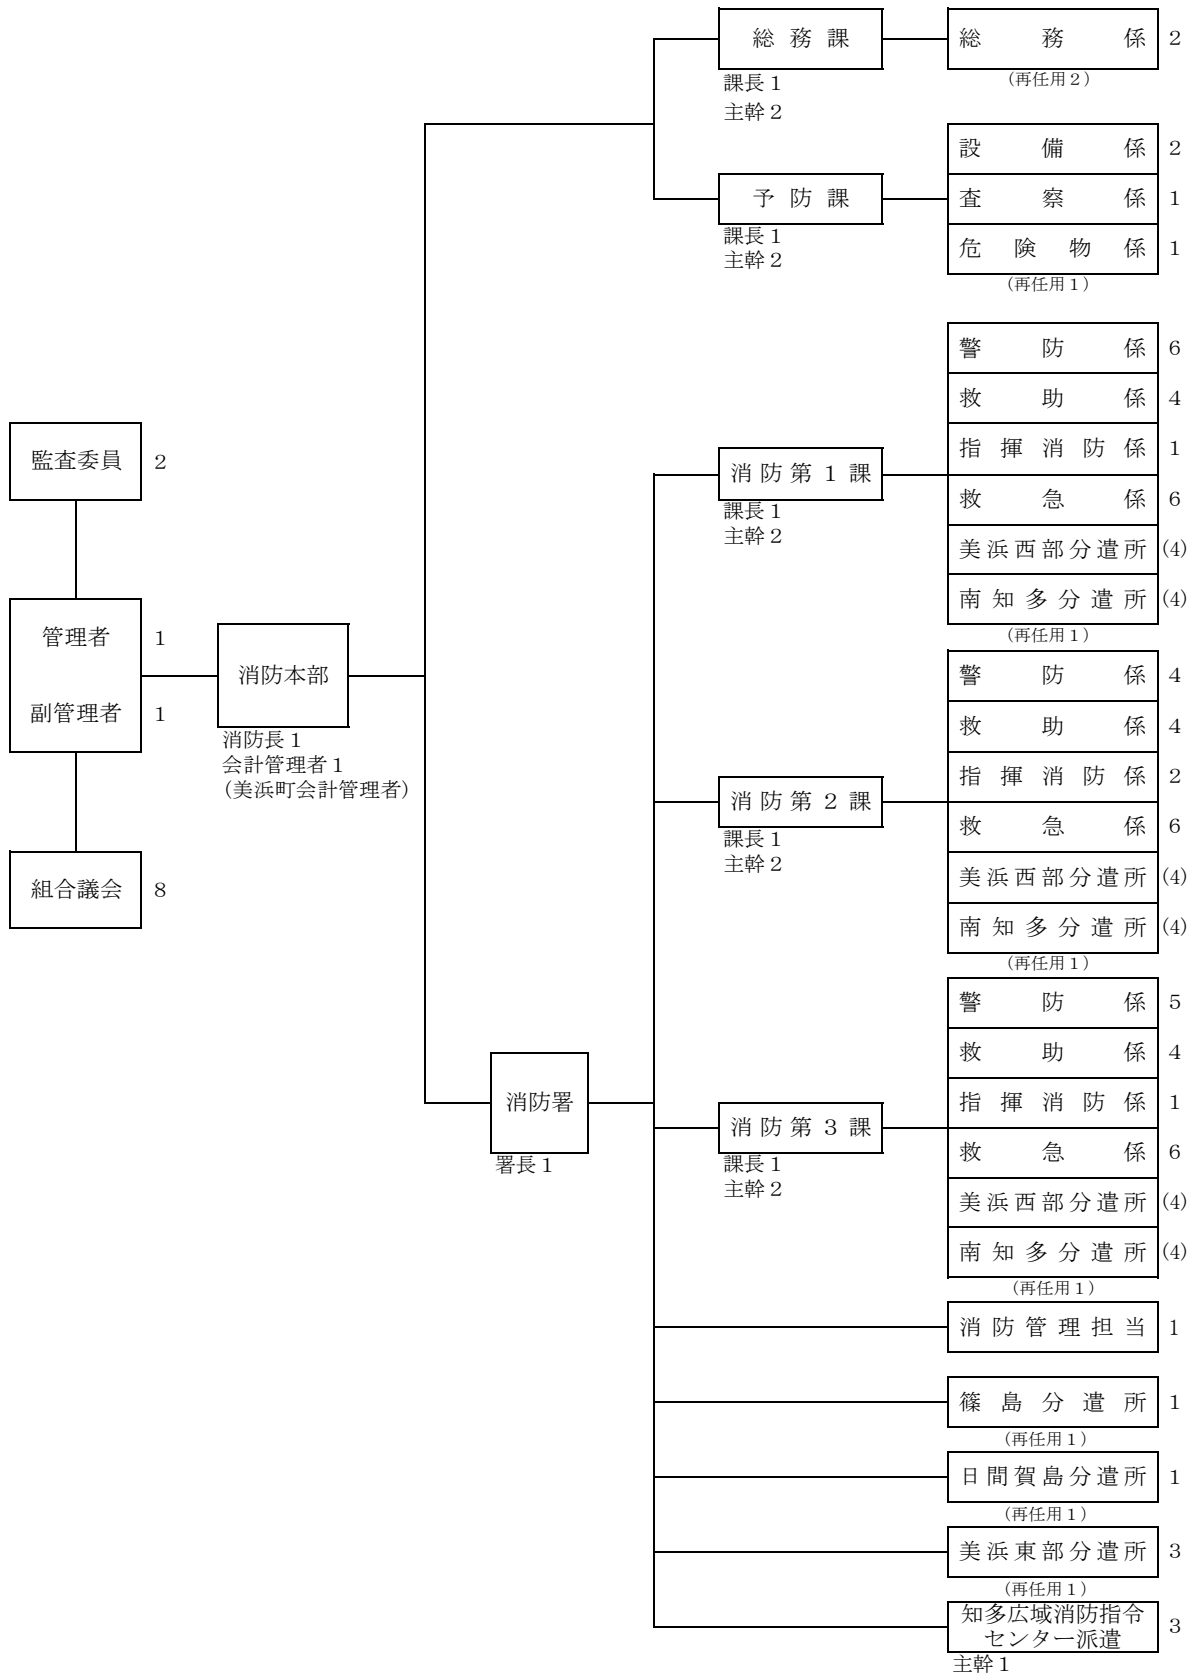

# 知多南部消防組合機構図

(R5.4.1)  
職員 91名

※再任用フルタイム9名含む

※ ( ) は兼務