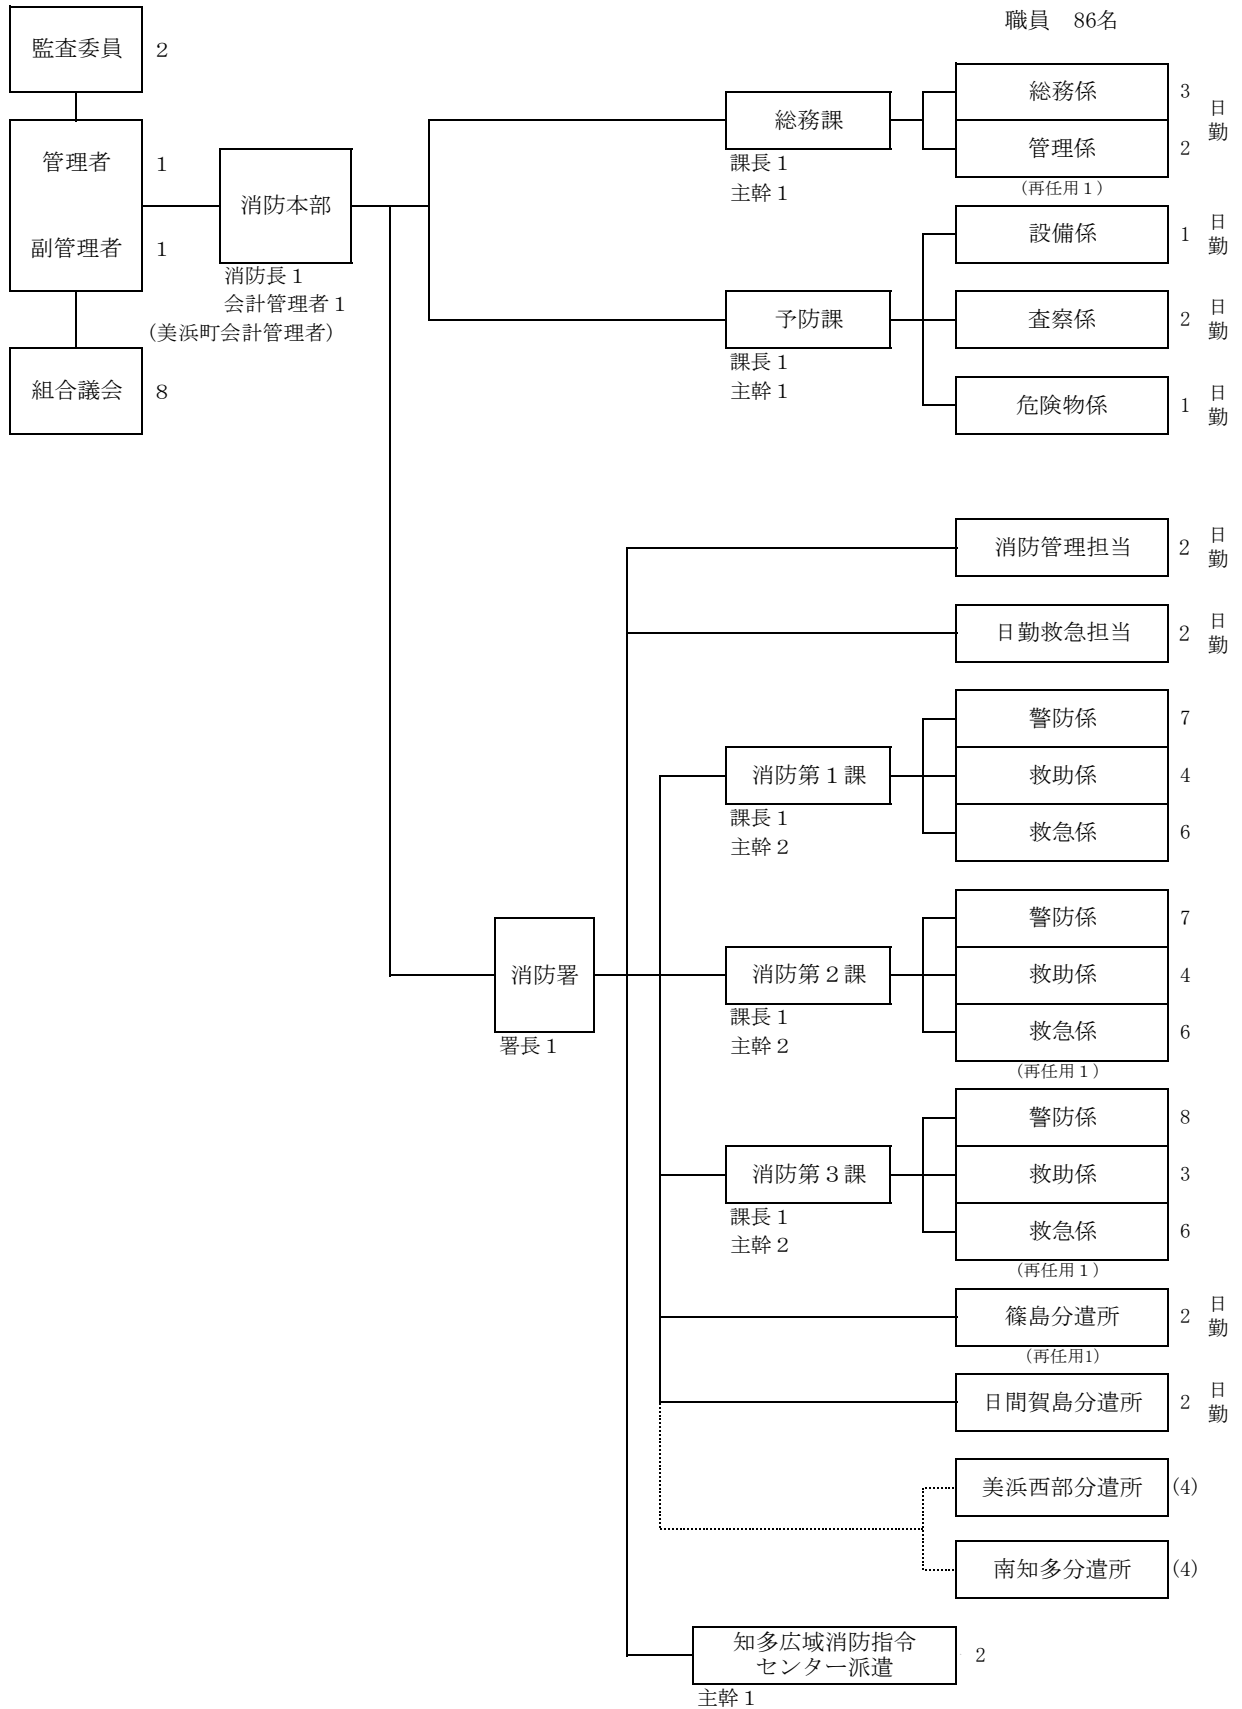

# 知多南部消防組合機構図

(令和8年4月1日)

職員 86名

※再任用フルタイム4名含む

※ ( ) は兼務