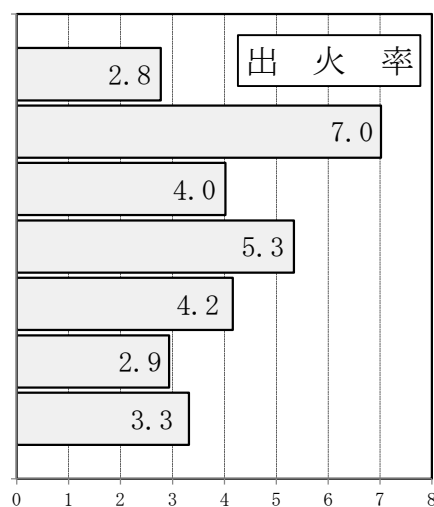

原因別出火件数の推移

原因別 年別	R3	R4	R5	R6	R7
たばこ	2	2			2
こんろ			1	1	
かまど					
風呂かまど					
炉					
焼却炉					
ストーブ					1
こたつ					
ボイラー					
煙突・煙道					
排気管		1		1	
電気機器			1		
電気装置					
電灯・電話等の配線				1	3
内燃機関					1
配線機器		2			
火遊び					
マッチ・ライター					1
たき火	1		3	2	3
溶接機・切断機					
灯火					
衝突の火花					
取灰			1		
火入れ	4	1	4	3	6
放火		1	1		
放火の疑い	3	7	4	1	
その他	10	7	8	4	6
不明・調査中	10	4	2	3	2
合 計	30	25	25	16	25

出火率

区 分	出火件数	人 口
愛知県	2,069	7,450,302
知多南部	25	35,607
知多中部	94	233,564
常滑市	31	58,007
知多市	34	81,627
東海市	33	112,324
大府市	31	93,388

※出火率・・・人口1万人当たりの出火件数（人口は愛知県発表 令和8年1月1日現在、火災件数については、令和7年中の件数）