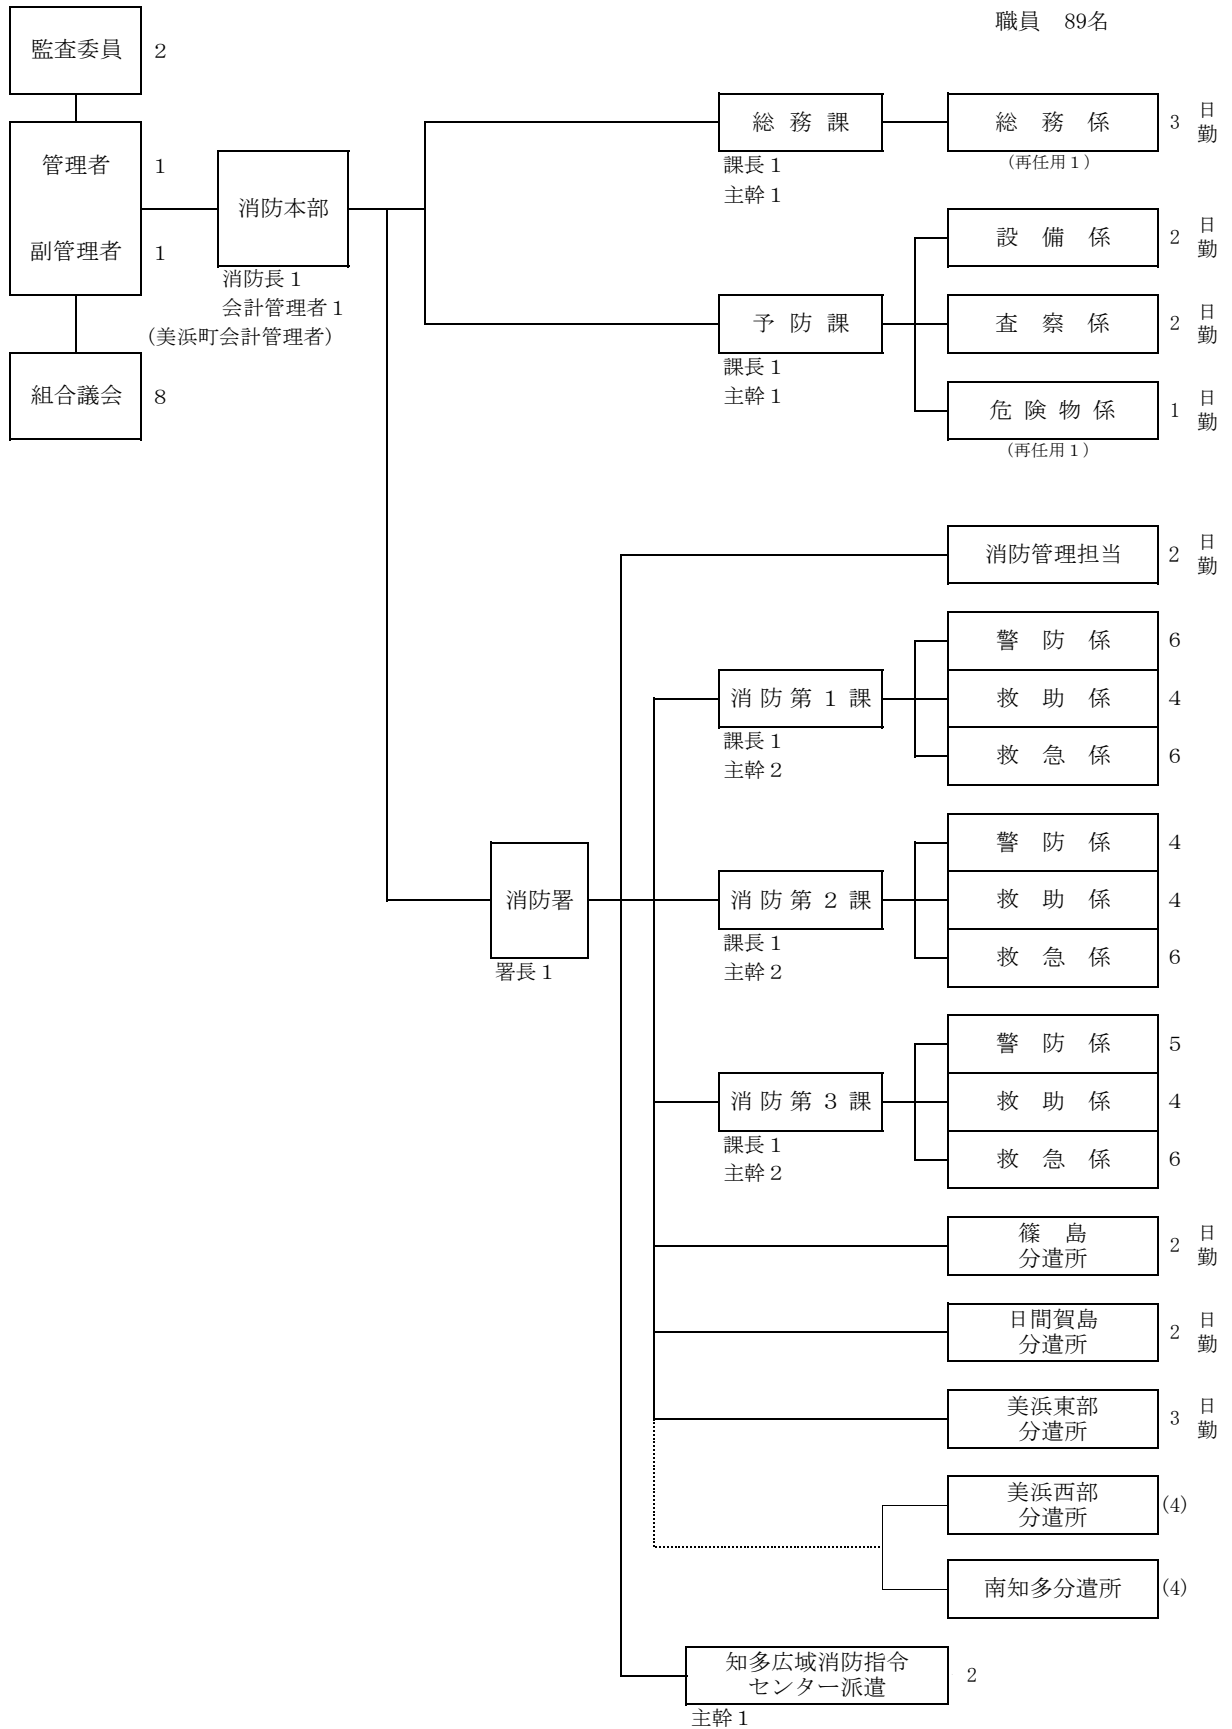

# 知多南部消防組合機構図

(令和6年4月1日)

職員 89名

※再任用フルタイム5名含む

※ ( ) は兼務